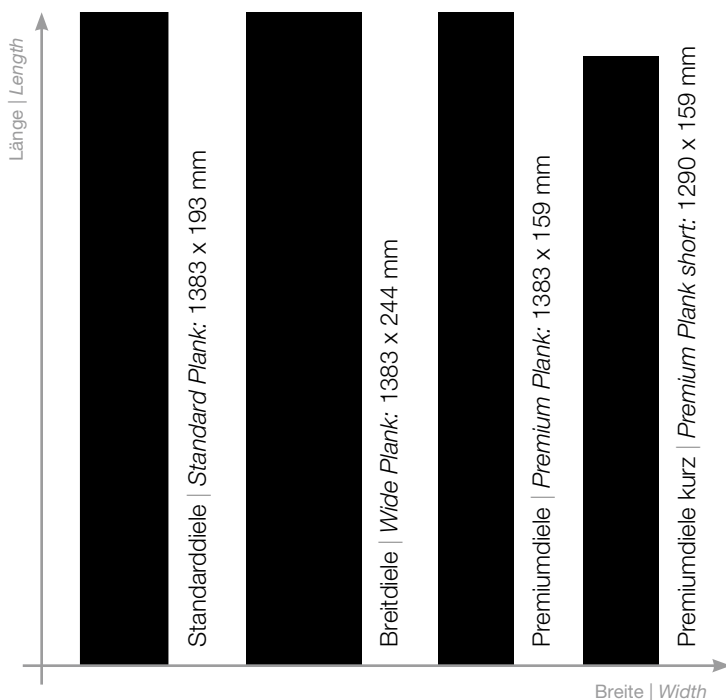

FAKTEN FACTS

Dielenformate | Plank Formats